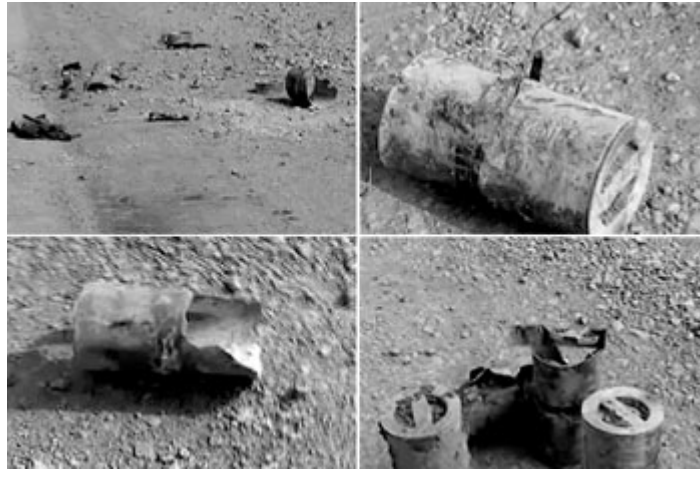

ضبط معملين لصناعة

العبوات الناسفة في ريف دمشق

وفي ريف دمشق ضبطت الجهات المختصة خلال ملاحقتها فلول المجموعات الارهابية المسلحة في ريف دمشق معملين لصناعة العبوات الناسفة في بساتين برزة ومنطقة الشيفونية.

ففي بساتين برزة ضبطت الجهات المختصة عشرات العبوات المصنعة والمعدة للتفجير ضمن معمل مخصص لاعدادها ويبلغ وزن كل منها نحو عشرين كيلوغراما اضافة الى كميات كبيرة من المواد الاولية مثل نترات الامونيوم والكبريت والاسلاك الكهربائية والاكترات المعدنية.

وفي منطقة الشيفونية حوش الضواهره ضبطت الجهات المختصة عددا كبيرا من العبوات المعدنية مختلفة الاشكال ضمن معمل لصناعة العبوات الناسفة اضافة الى مواد متفجرة وديناميت وكميات كبيرة من الخرادق والمسامير والبراغي.

وفي محافظة اللاذقية ضبطت الجهات المختصة في منطقة مسبح الشعب عددا من العبوات الناسفة المعدة للتفجير زرعتها مجموعة ارهابية مسلحة بين منازل المواطنين وسط منطقة سكنية مكتظة بالمدينة وقد اتصل السكان بالجهات المختصة التي عملت على تفكيكها وابطال مفعولها.

[E - mail: admin@thawra.com](mailto:admin@thawra.com)

مؤسسة الوحدة للصحافة والطباعة والنشر - دمشق - سورية